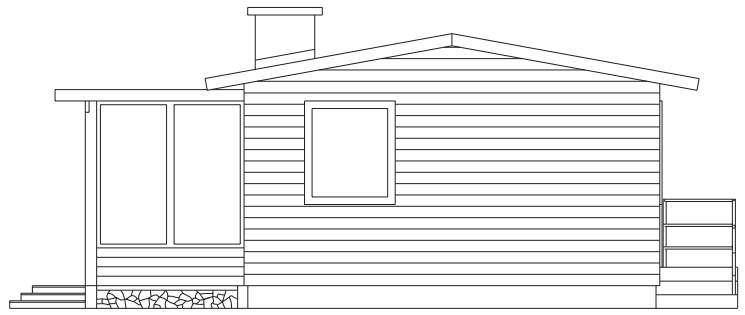

Fasad mot väster

Fasad mot norr

Fasad mot öster

Fasad mot söder

Yngsjö 10:128
 Bef. byggnad
 Uppförd 1940
 Tillbyggd 1997
 Skala 1:100

Originalritning: