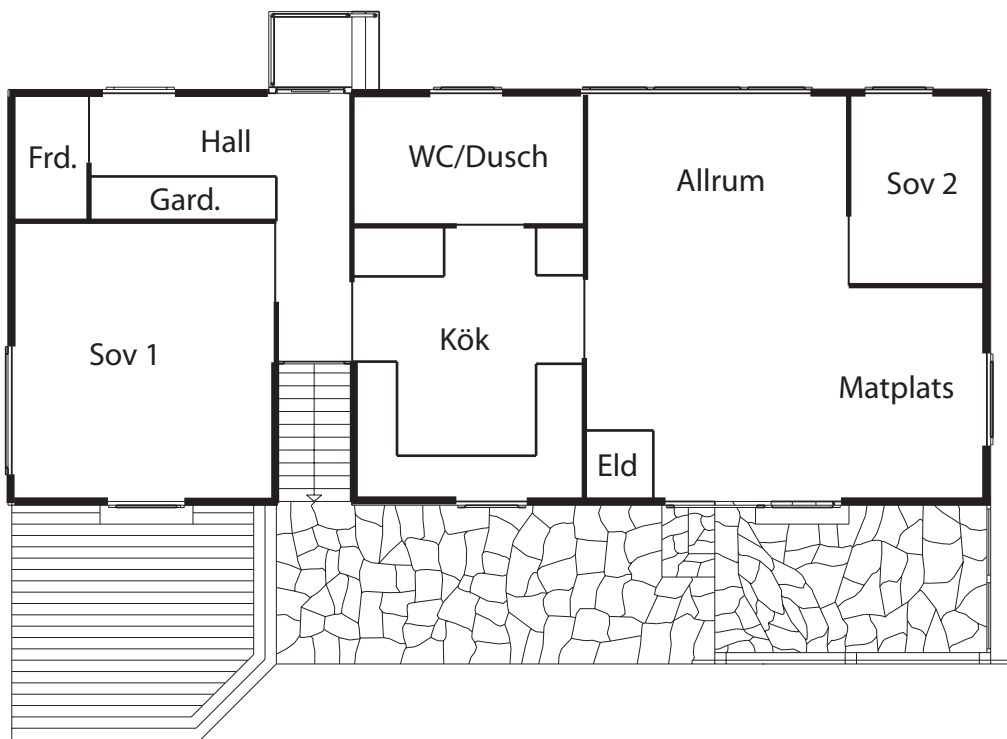

Fasad mot väster

Fasad mot norr

Fasad mot öster

Fasad mot söder

Yngsjö 10:128
 Bef. byggnad
 Uppförd 1940
 Tillbyggd 1997
 Skala 1:100

Originalritning: