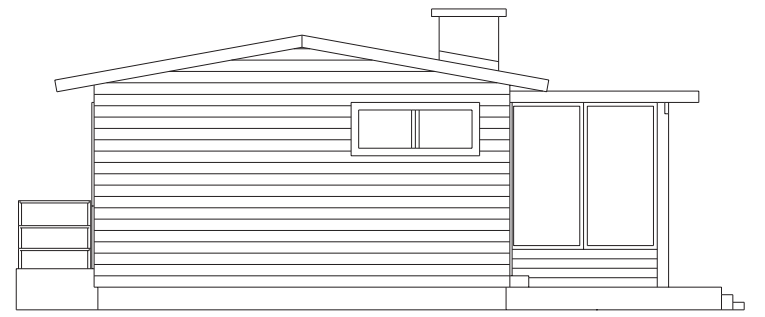

Fasad mot väster

Fasad mot norr

Fasad mot öster

Fasad mot söder

Yngsjö 10:128
 Bef. byggnad
 Uppförd 1940
 Tillbyggd 1997
 Skala 1:100

Originalritning: