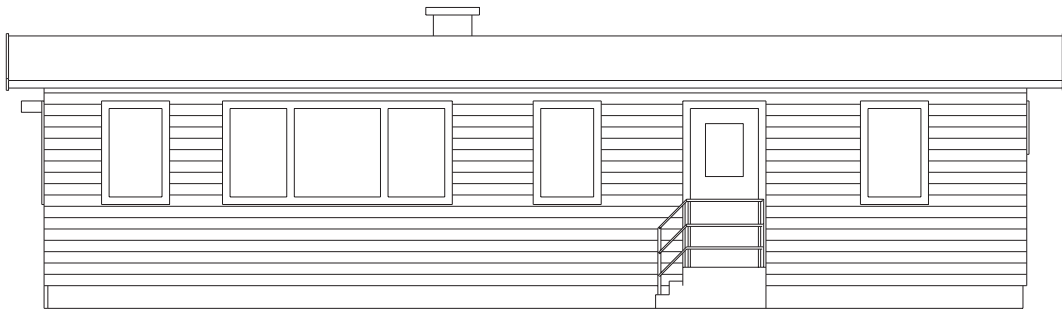

Fasad mot väster

Fasad mot norr

Fasad mot öster

Fasad mot söder

Yngsjö 10:128
 Bef. byggnad
 Uppförd 1940
 Tillbyggd 1997
 Skala 1:100

Originalritning: